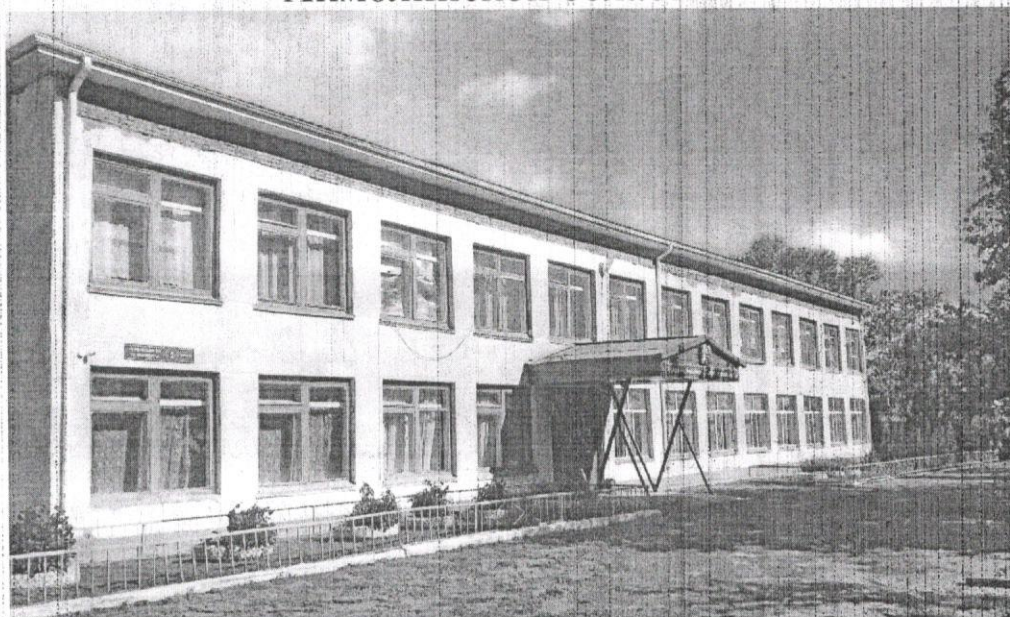

ПАСПОРТ
КГУ «Основная средняя школа села Спасское по
Сандыктаускому району управления образования
Акмолинской области»

Дата ввода в эксплуатацию:	1976 год
Проектная мощность:	96 ученических мест
Язык обучения:	Русский
Профиль обучения:	Общеобразовательная школа
Количество смен:	1
Материально – техническая база:	количество зданий – 1; этажность – 2; общая площадь – 1084 кв. м.; система отопления – на твёрдом топливе водоснабжение – центральное В школе 10 предметных кабинетов Имеется спортивный зал, столовая, медицинский